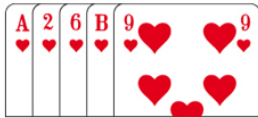

RANKING HANDS OF POKER

(1) Royal Flush

(2) Straight Flush

(3) Poker/Vierling (Four of a Kind)

(4) Full House

(5) Flush

(6) StraÙe (Straight)

(7) Drilling (Three of a Kind)

(8) Zwei Paare (Two Pair)

(9) Paar/Zwilling (One Pair)

(10) höchste Karte (high card)

Dieses ranking ist an „Zocker-Poker“, erhältlich im Shop unter www.meinspiel.de, angelehnt.