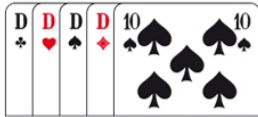

RANKING HANDS OF POKER

(1) Royal Flush

(2) Straight Flush

(3) Poker/Vierling (Four of a Kind)

(4) Full House

(5) Flush

(6) StraÙe (Straight)

(7) Drilling (Three of a Kind)

(8) Zwei Paare (Two Pair)

(9) Paar/Zwilling (One Pair)

(10) höchste Karte (high card)

Dieses ranking ist an „Zocker-Poker“, erhältlich im Shop unter www.meinspiel.de, angelehnt.